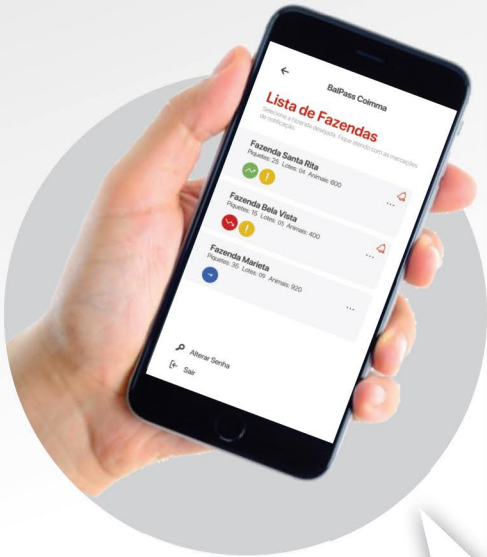

BalPass[®]

PECUÁRIA DE PRECISÃO

INOVAÇÃO TECNOLÓGICA PARA A PECUÁRIA

APLICATIVO BALPASS[®]
PARA VOCÊ ACOMPANHAR
TODAS AS PESAGENS
DE QUALQUER LUGAR

DADOS ENVIADOS
VIA INTERNET PARA
A NUVEM, QUE PODEM
SER ACESSADOS DE
ONDE ESTIVER

INTERNET

DADOS ENVIADOS
VIA RADIOFREQUÊNCIA
PARA A SEDE DA FAZENDA

*Dados simulados

coimma.com.br/balpass
0800 11 2555

BalPass[®]
PECUÁRIA DE PRECISÃO

SEU GADO PESADO DIARIAMENTE SEM INTERVENÇÃO HUMANA

- Monitore o ganho de peso do seu rebanho diariamente*
- Visualize os animais com rendimento acima ou abaixo do esperado*
- Saiba o momento ideal para venda*
- Acompanhe os resultados econômicos da sua atividade*
- Monitore o ponto de equilíbrio financeiro de cada animal*
- Acompanhe a contagem diária dos animais*
- Compare o rendimento entre fazendas, piquetes, lotes e animais*