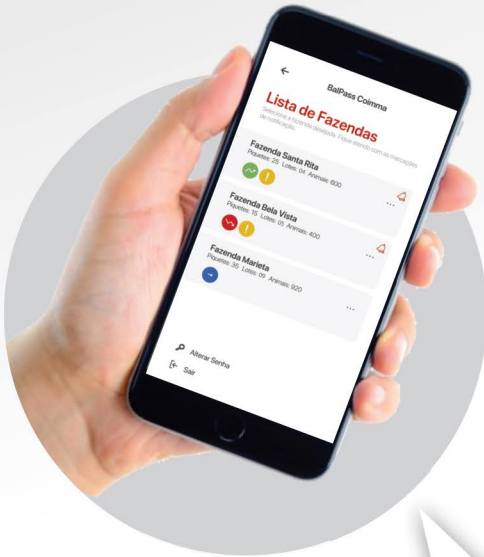

BalPass[®]

PECUÁRIA DE PRECISÃO

INOVAÇÃO TECNOLÓGICA PARA A PECUÁRIA

APLICATIVO BALPASS[®]
PARA VOCÊ ACOMPANHAR
TODAS AS PESAGENS
DE QUALQUER LUGAR

DADOS ENVIADOS
VIA INTERNET PARA
A NUVEM, QUE PODEM
SER ACESSADOS DE
ONDE ESTIVER

INTERNET

DADOS ENVIADOS
VIA RADIOFREQUÊNCIA
PARA A SEDE DA FAZENDA

*Dados simulados

coimma.com.br/balpass
0800 11 2555

BalPass[®]
PECUÁRIA DE PRECISÃO

SEU GADO PESADO DIARIAMENTE SEM INTERVENÇÃO HUMANA

- Monitore o ganho de peso do seu rebanho diariamente*
- Visualize os animais com rendimento acima ou abaixo do esperado*
- Saiba o momento ideal para venda*
- Acompanhe os resultados econômicos da sua atividade*
- Monitore o ponto de equilíbrio financeiro de cada animal*
- Acompanhe a contagem diária dos animais*
- Compare o rendimento entre fazendas, piquetes, lotes e animais*