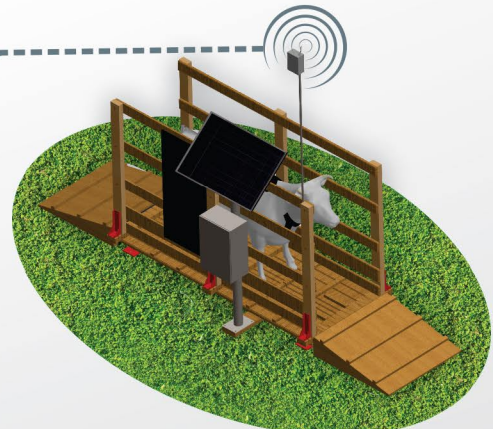

BalPass[®]

PECUÁRIA DE PRECISÃO

INOVAÇÃO TECNOLÓGICA PARA A PECUÁRIA

APLICATIVO BALPASS[®]
PARA VOCÊ ACOMPANHAR
TODAS AS PESAGENS
DE QUALQUER LUGAR

DADOS ENVIADOS
VIA INTERNET PARA
A NUVEM, QUE PODEM
SER ACESSADOS DE
ONDE ESTIVER

INTERNET

DADOS ENVIADOS
VIA RADIOFREQUÊNCIA
PARA A SEDE DA FAZENDA

*Dados simulados

coimma.com.br/balpass
0800 11 2555

BalPass[®]
PECUÁRIA DE PRECISÃO

SEU GADO PESADO DIARIAMENTE SEM INTERVENÇÃO HUMANA

- Monitore o ganho de peso do seu rebanho diariamente*
- Visualize os animais com rendimento acima ou abaixo do esperado*
- Saiba o momento ideal para venda*
- Acompanhe os resultados econômicos da sua atividade*
- Monitore o ponto de equilíbrio financeiro de cada animal*
- Acompanhe a contagem diária dos animais*
- Compare o rendimento entre fazendas, piquetes, lotes e animais*