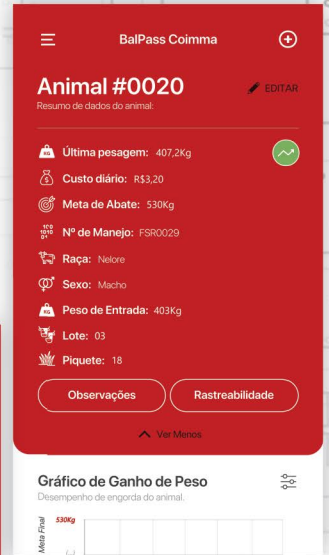

BalPass[®]

PECUÁRIA DE PRECISÃO

INOVAÇÃO TECNOLÓGICA PARA A PECUÁRIA

APLICATIVO BALPASS[®]
PARA VOCÊ ACOMPANHAR
TODAS AS PESAGENS
DE QUALQUER LUGAR

DADOS ENVIADOS
VIA INTERNET PARA
A NUVEM, QUE PODEM
SER ACESSADOS DE
ONDE ESTIVER

INTERNET

DADOS ENVIADOS
VIA RADIOFREQUÊNCIA
PARA A SEDE DA FAZENDA

*Dados simulados

coimma.com.br/balpass
0800 11 2555

BalPass[®]
PECUÁRIA DE PRECISÃO

SEU GADO PESADO DIARIAMENTE SEM INTERVENÇÃO HUMANA

- Monitore o ganho de peso do seu rebanho diariamente*
- Visualize os animais com rendimento acima ou abaixo do esperado*
- Saiba o momento ideal para venda*
- Acompanhe os resultados econômicos da sua atividade*
- Monitore o ponto de equilíbrio financeiro de cada animal*
- Acompanhe a contagem diária dos animais*
- Compare o rendimento entre fazendas, piquetes, lotes e animais*